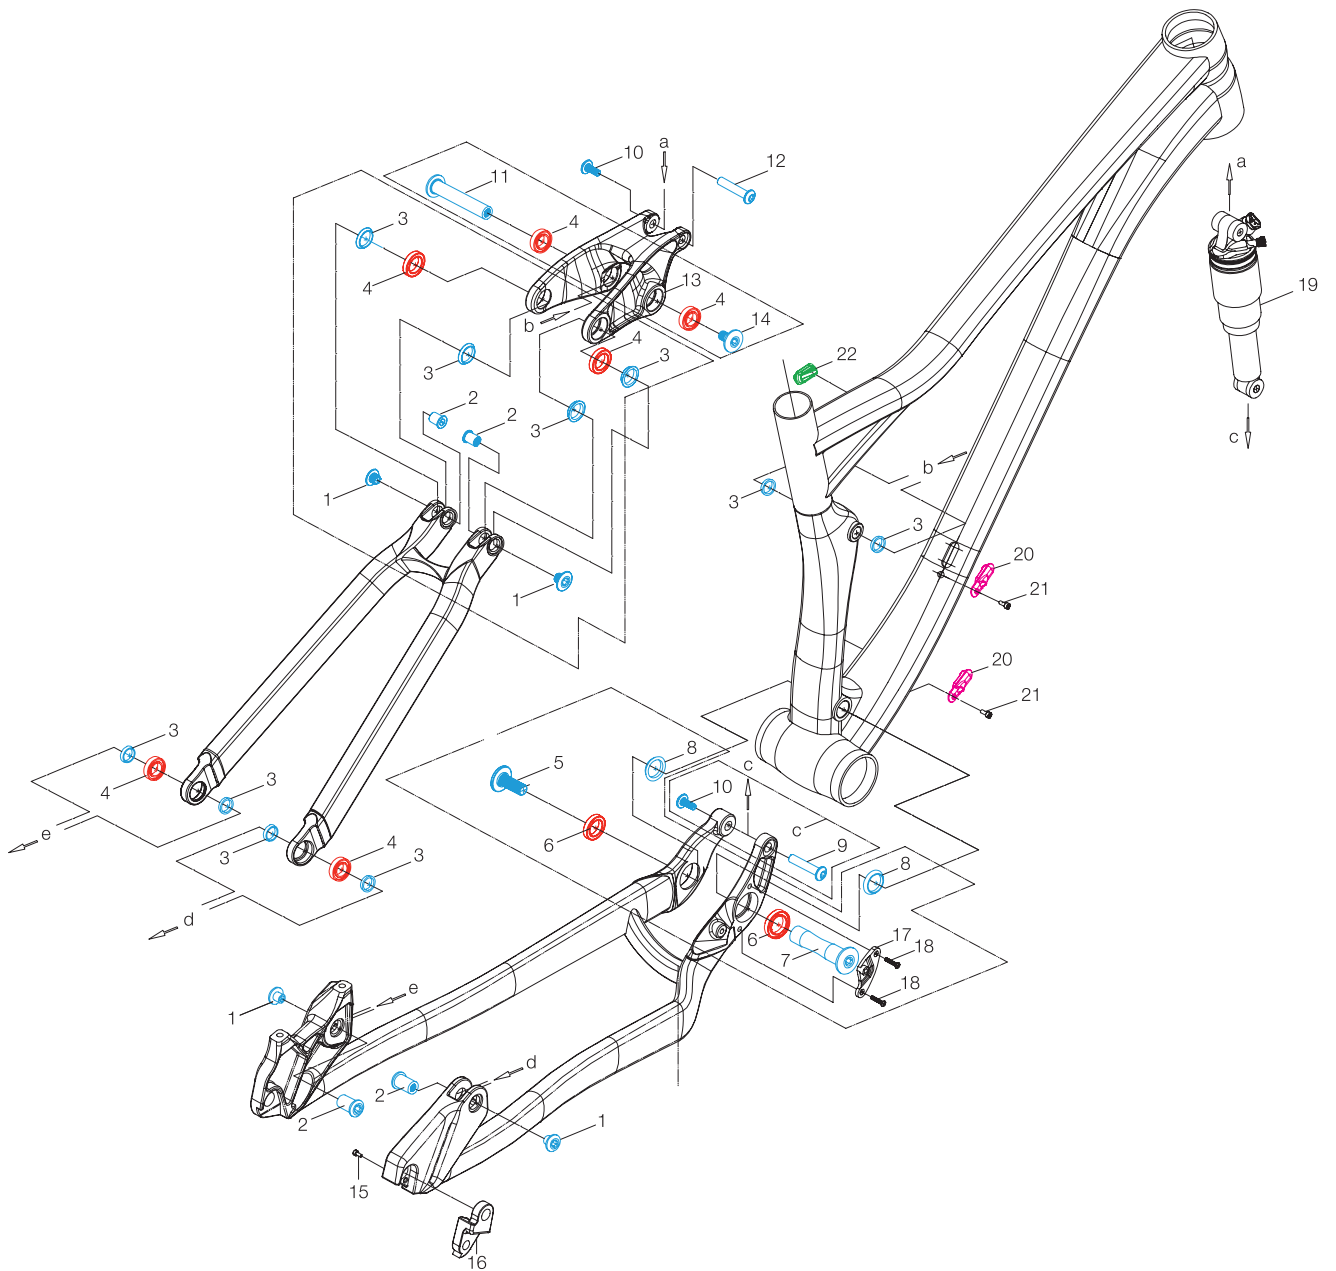

NUMINIS / NO POGO ALUMINIUM

**SONSTIGES**

Nr.	Art.-Nr.	Bezeichnung	Detailinformation	Anzahl
22	17031890	Kabelführung	Kabelausgang Kunststoff	1
21	17015000	Schraube	M3 x P0.5 x 12L Inbus 2.5 mm	2
20		Kabelführung	Doppelkabelstopper Numinis/No Pogo/ Trailbanger	2
13		Umlenkhebel	Numinis Alu 27.5/29"	1
13		Umlenkhebel	No Pogo Alu 27.5"	1
19		Federbein		1
17		Adapter	Umwerferadapter low direct mount Float Alu	1
16	17031752	Schaltauge	Standard/SRAM	1
15		Schraube	M3 x P0.5 x 10L	2
16	17031753	Schaltauge	Shimano direct mount	1
15		Schraube	M3 x P0.5 x 10L	2

**BOLZENKIT ART.NR.: 17031084**

Nr.	Bezeichnung	Detailinformation	Anzahl
14	Schraube	M8 x P0.75 x 14L Torx T30	1
12	Bolzen	8D x 41L Torx T30	1
11	Bolzen	12D x 57L Torx T40	1
10	Schraube	M6 x 16L Torx T25	2
9	Bolzen	8D x 54L Torx T30	1
8	U-Scheibe	17.1D x 22.4D x 3L	2
7	Bolzen	25.5D x 17D x 66L Inbus 10 mm	1
5	Schraube	M12 x P1.25 x 13.5L Inbus 6 mm	1
3	U-Scheibe	12 x 15D x 3T	10
2	Bolzen	12D x 17L Torx T40	4
1	Schraube	M8 x P0.75 x 9L Torx T30	4

**LAGERKIT ART.NR.: 17031158**

Nr.	Bezeichnung	Detailinformation	Anzahl
6	Kugellager	61803-2RS 26D x 17D x 5W	2
4	Kugellager	61801-2RS, 21D x 12D x 5W	6