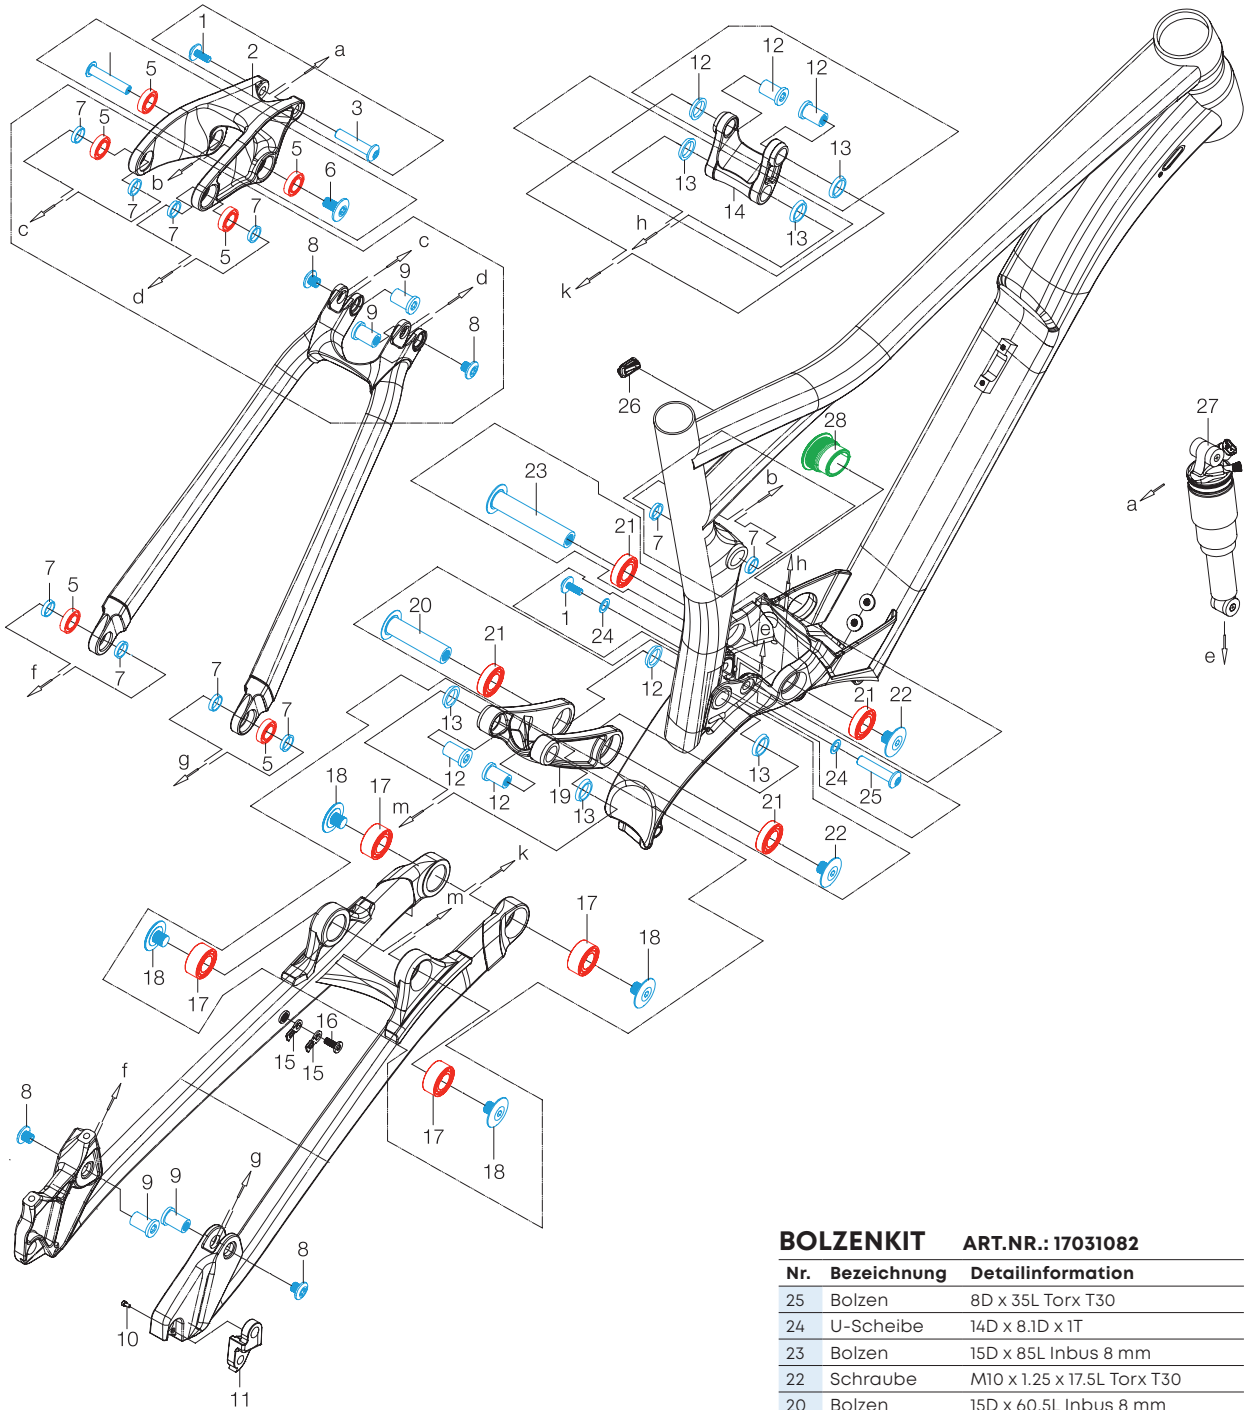

**NO POGO E / NUMINIS E**

**SONSTIGES**

Nr.	Art.-Nr.	Bezeichnung	Detailinformation	Anzahl
28	72321040	Stopfen	Ladebuchsenverschlussstopfen E Bike 2017	1
26	17031890	Zugführung	Zughüllendurchführung bis MY18	
2		Umlenkhebel	Numinis E 27.5"	1
2		Umlenkhebel	No Pogo E +	1
19	17031166	Hebel	VPP Hebel groß No Pogo E ab 2017	1
19	17031147	Hebel	VPP Hebel groß Numinis E ab 2017	1
14	17031148	Hebel	VPP Hebel klein Numinis/No Pogo E ab MY17	1
16		Schraube	M5 x P0.8 x 12L	1
15		Unterlage	15D x 5.2D x 4.0T	2
27		Federbein		1
11	17031753	Schaltauge	Shimano direct mount (DH-50)	1
10		Schraube	M3 x 8L, Senkkopf Inbus 2 mm	1
11	17031752	Schaltauge	Standard/SRAM (DH-49)	1
10		Schraube	M3 x 8L, Senkkopf Inbus 2 mm	1

**BOLZENKIT ART.NR.: 17031082**

Nr.	Bezeichnung	Detailinformation	Anzahl
25	Bolzen	8D x 35L Torx T30	1
24	U-Scheibe	14D x 8.1D x 1T	2
23	Bolzen	15D x 85L Inbus 8 mm	1
22	Schraube	M10 x 1.25 x 17.5L Torx T30	2
20	Bolzen	15D x 60.5L Inbus 8 mm	1
18	Schraube	M10 x 1.25 x 17.5L Torx T30	4
13	U-Scheibe	15D x 20D x 3T	8
12	Bolzen	15D x 25.5L Inbus 8 mm	4
9	Bolzen	12D x 17L Torx T40	4
8	Schraube	M8 x P0.75 x 9L Torx T30	4
7	U-Scheibe	12 x 15D x 3T	10
6	Schraube	M8 x P0.75 x 14L Torx T30	1
4	Bolzen	12D x 57L Torx T40	1
3	Bolzen	8D x 41L Torx T30	1
1	Schraube	M6 x 16L Torx T25	2

**LAGERKIT ART.NR.: 17031154**

Nr.	Bezeichnung	Detailinformation	Anzahl
21	Kugellager	61902-2RS 28D x 15D x 7W	4
17	Kugellager	Doppelreihiges Speziallager 15D x 28D x 12W	4
5	Kugellager	61801-2RS, 21D x 12D x 5W	6