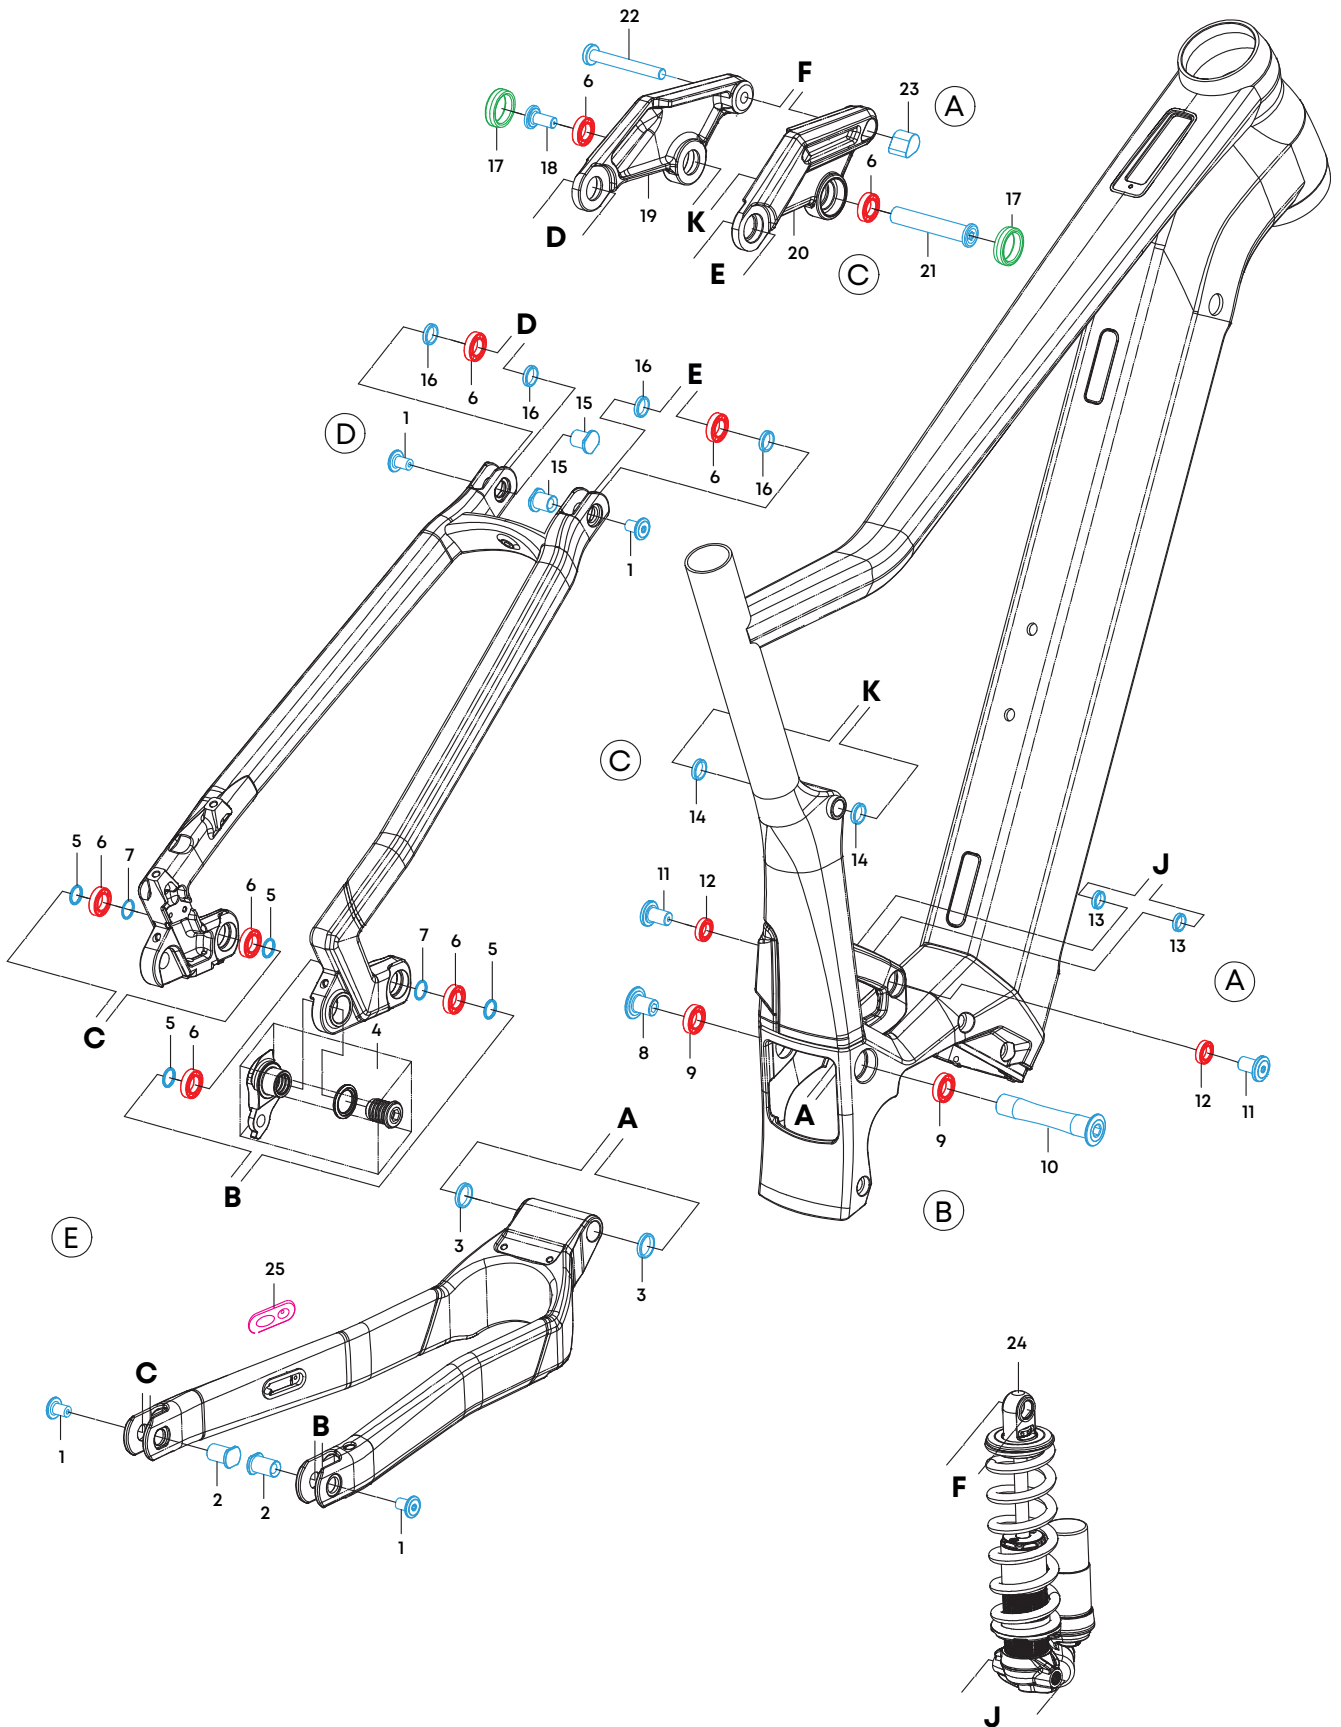

NUMINIS R INTUBE

RAHMENKENNUNG: TBP052A

Nr.	Art.-Nr.	Bezeichnung	Detailinformation	Torque / Nm	Anzahl
1	7033000764	Schraube BT-072	M8 x P1.0 x 12L	T30	4
2	7033000765	Bolzen BT-073	12D x 8L		2
3	7033000794	U-Scheibe EBW-01	15D x 20D x 3T		2
5	7033000795	U-Scheibe SW-030	12D x 17D x 1.5T		4
7	7033000796	U-Scheibe SW-031	12D x 17D x 1T		2
8	7033000766	Schraube BT-081	M10 x P1.25 x 14.6L	T30	1
10	7033000767	Bolzen MPA-016	15D x 81.5L	Inbus 8	1
11	7033000777	Schraube BT-177	M10 x P1.0 x 15L	T30	2
13	7033000799	U-Scheibe EMTB-09	15D x 10.1D x 3T		2
14	7033000797	U-Scheibe SW-035	12D x 15.2D x 3T		2
15	7033000770	Bolzen BT-074	12D x 13.5L		2
16	7033000798	U-Scheibe SW-032	12D x 17D x 2.5T		4
18	7033000776	Schraube BT-080	M8 x P1.0 x 16.5L	T30	1
21	7033000773	Bolzen MPA-015	12D x 65L	T40	1
22	7033000778	Bolzen BT-176	8D x 65.5L - M8		1
23	7033000808	Mutter NUT-029	M8 6D/14D x 14.6L / M8*P1.0 mm		1
4	7033000592	Schaltauge	UDH Schaltauge - schwarz		1
6	7033000474	Kugellager	6801V-2RS 21D x 12D x 5W		8
9	7033000475	Kugellager	3802V-2RD 24D x 15D x 7W		2
12	7033000476	Kugellager	6800V-2RS 19D x 10D x 5W		2
17	7033000507	Designring	Kunststoff, Schwarz		2
19		HEBEL			1
20		HEBEL			1
24		FEDERBEIN	Einbaulänge 185 x 50 mm		1
25	7033000160	Kabelführung	Bremsseite / Kettenstrebe links		1