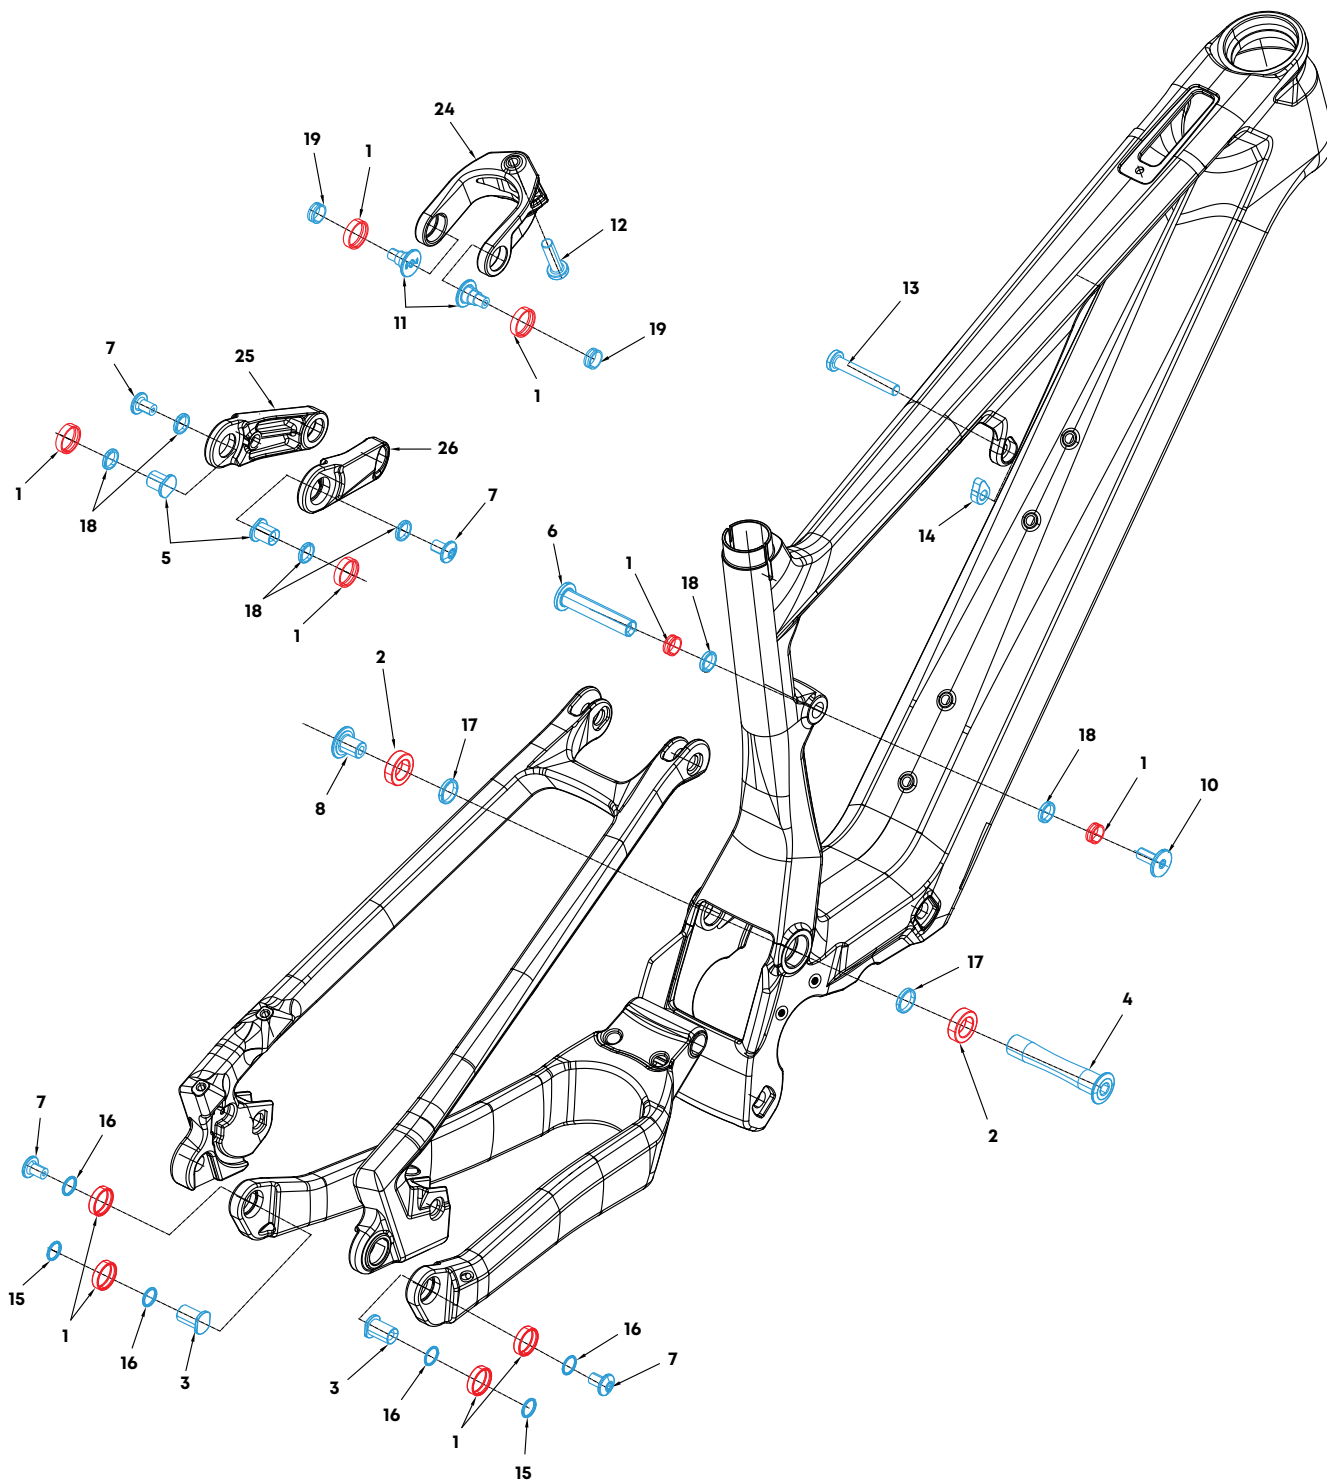

NO POGO SL R INTUBE

RAHMENKENNUNG: MRB - 09

Nr.	Art.-Nr.	Bezeichnung	Detailinformation	Torque / Nm	Anzahl
3	7033000765	Bolzen BT-073	12D x 8L		2
4	7033000767	Bolzen MPA-016	15D x 81.5L		1
5	7033000770	Bolzen BT-074	12D x 13.5L		5
6	7033000775	Bolzen CMPA-001	12D*59L / M8*P1.0*20 mm 20.8D*3.5T	T40	1
7	7033000764	Schraube BT-072	M8 x P1.0 x 12L	T30 / 10 Nm	4
8	7033000766	Schraube BT-081	M10 x P1.25 x 14.6L	T30 / 12 Nm	1
10	7033000776	Schraube BT-080	M8 x P1.0 x 16.5L	T40 / 10 Nm	1
11	7033000781	Schraube CBT-001	10D/12D x 17L 20.5D x 1.8T M8 x P1.0 x 7.5 mm	T30 / 8 Nm	2
12	7033000782	Bolzen CBT-002	8D/15D x 30L M8 x P1.0 mm	T30 / 8 Nm	1
13	7033000753	Bolzenschraube BT-199	8D x 55L - M8	T30 / 8 Nm	1
14	7033000806	Mutter NUT-029A	M8 6D/14D x 6L / M8*P1.0 mm		1
15	7033000796	U-Scheibe SW-031	12D x 17D x 1T		2
16	7033000795	U-Scheibe SW-030	12D x 17D x 1.5T		2
17	7033000794	U-Scheibe EBW-01	15D x 20D x 3T		2
18	7033000798	U-Scheibe SW-032	12D x 17D x 2.5T		4
19	7033000802	Hülse CSHIM-001	14.5D*6.5L		2
20	7033000797	U-Scheibe SW-035	12D x 15.2D x 3T		2
1	7033000474	Kugellager	6801V-2RS 21D x 12D x 5W		8
2	7033000475	Kugellager	3802V-2RD 24D x 15D x 7W		2
24		Brücke			1
25		Hebel			1
26		Hebel			1
	7033000592	Schaltauge	UDH Schaltauge - schwarz		1
	7033000505	Schmutzschutz	Kettenstrebenbrücke		1
	7033000631	Kettenstrebenschutz	No Pogo SL R - selbstklebend		1
	7033000066	Sattelstützklemme	No Pogo SL R		1
	5723222390	Unterrohrschutzfolie	selbstklebend		1