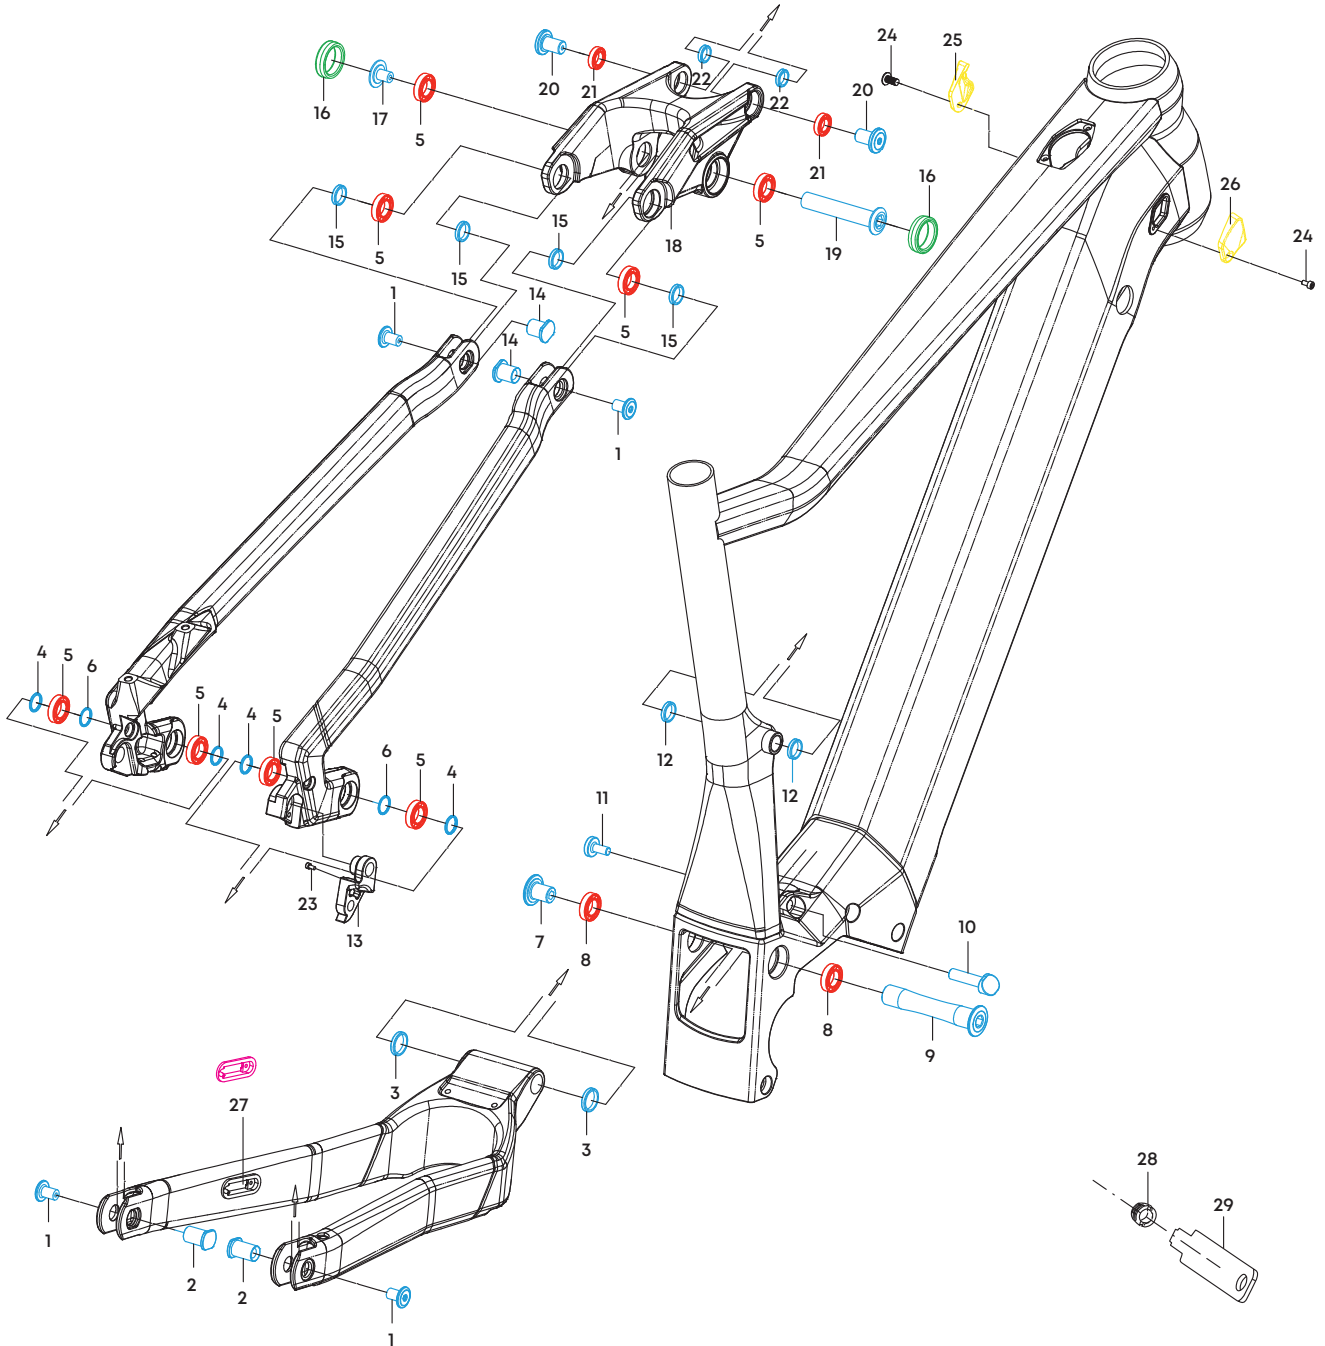

# NO POGO R INTUBE

RAHMENKENNUNG: MRB - 09

Nr.	Art.-Nr.	Bezeichnung	Detailinformation	Torque / Nm	Anzahl
1	Bolzenkit - 17031088	Schraube	M8x P1 x 14L	Torx 30	4
2	Bolzenkit - 17031088	Bolzen	12D x 18 L		2
3	Bolzenkit - 17031088	U-Scheibe	15D x 30D x 3T		2
4	Bolzenkit - 17031088	U-Scheibe	12D x 17D x 1T		4
6	Bolzenkit - 17031088	U-Scheibe	12D x 17D x 1T		2
7	Bolzenkit - 17031088	Schraube	M10 x P1,25 x 14,6L	Torx 30	1
9	Bolzenkit - 17031088	Bolzen	15D x 81,5L	Inbus 8	1
10	Bolzenkit - 17031088	Bolzen	8D x 30L		1
11	Bolzenkit - 17031088	Schraube	M6 x 1P x 15L	Torx 25	1
12	Bolzenkit - 17031088	U-Scheibe	12D x 15,2D x 3T		2
14	Bolzenkit - 17031088	Bolzen	12D x 13,5L		2
15	Bolzenkit - 17031088	U-Scheibe	12D x 17D x 2,5T		4
17	Bolzenkit - 17031088	Schraube	M8 x P1 x 16,5L		1
19	Bolzenkit - 17031088	Bolzen	12D x 65L	Torx 40	1
20	Bolzenkit - 17031088	Schraube	M10 x P1 x 11L		2
22	Bolzenkit - 17031088	U-Scheibe	15D x 10,1D x 3T		2
27	7033000160	Kabelführung	Bremssseite / Kettenstrebe links		1
25	7033000138 - Set T1	Kabelführung	Kabeleingang links		1
24	7033000138 - Set T2	Schraube	M4 x 14L	Torx	2
26	7033000139 - Set T1	Kabelführung	Kabeleingang rechts		1
24	7033000139 - Set T2	Schraube	M4 x 14L	Torx	2
16	7033000507	Designring	Kunststoff, Schwarz		2
16	7033000508	Designring	Kunststoff, Rot		2
16	7033000509	Designring	Kunststoff, Orange		2
13	1170317630 - Set T1	Schaltauge	Standard / SRAM		1
23	1170317630 - Set T2	Schraube	M3 x P0.5 x 10L		2
5	7033000474	Kugellager	6801V-2RS 21D x 12D x 5W		8
8	7033000475	Kugellager	3802V-2RD 24D x 15D x 7W		2
21	7033000476	Kugellager	6800V-2RS 19D x 10D x 5W		2
28	5789990010	Einstellschraube Federbeinaufnahme	M13x8x6,8		1
29	5789990000	Werkzeug für Einstellschraube			1