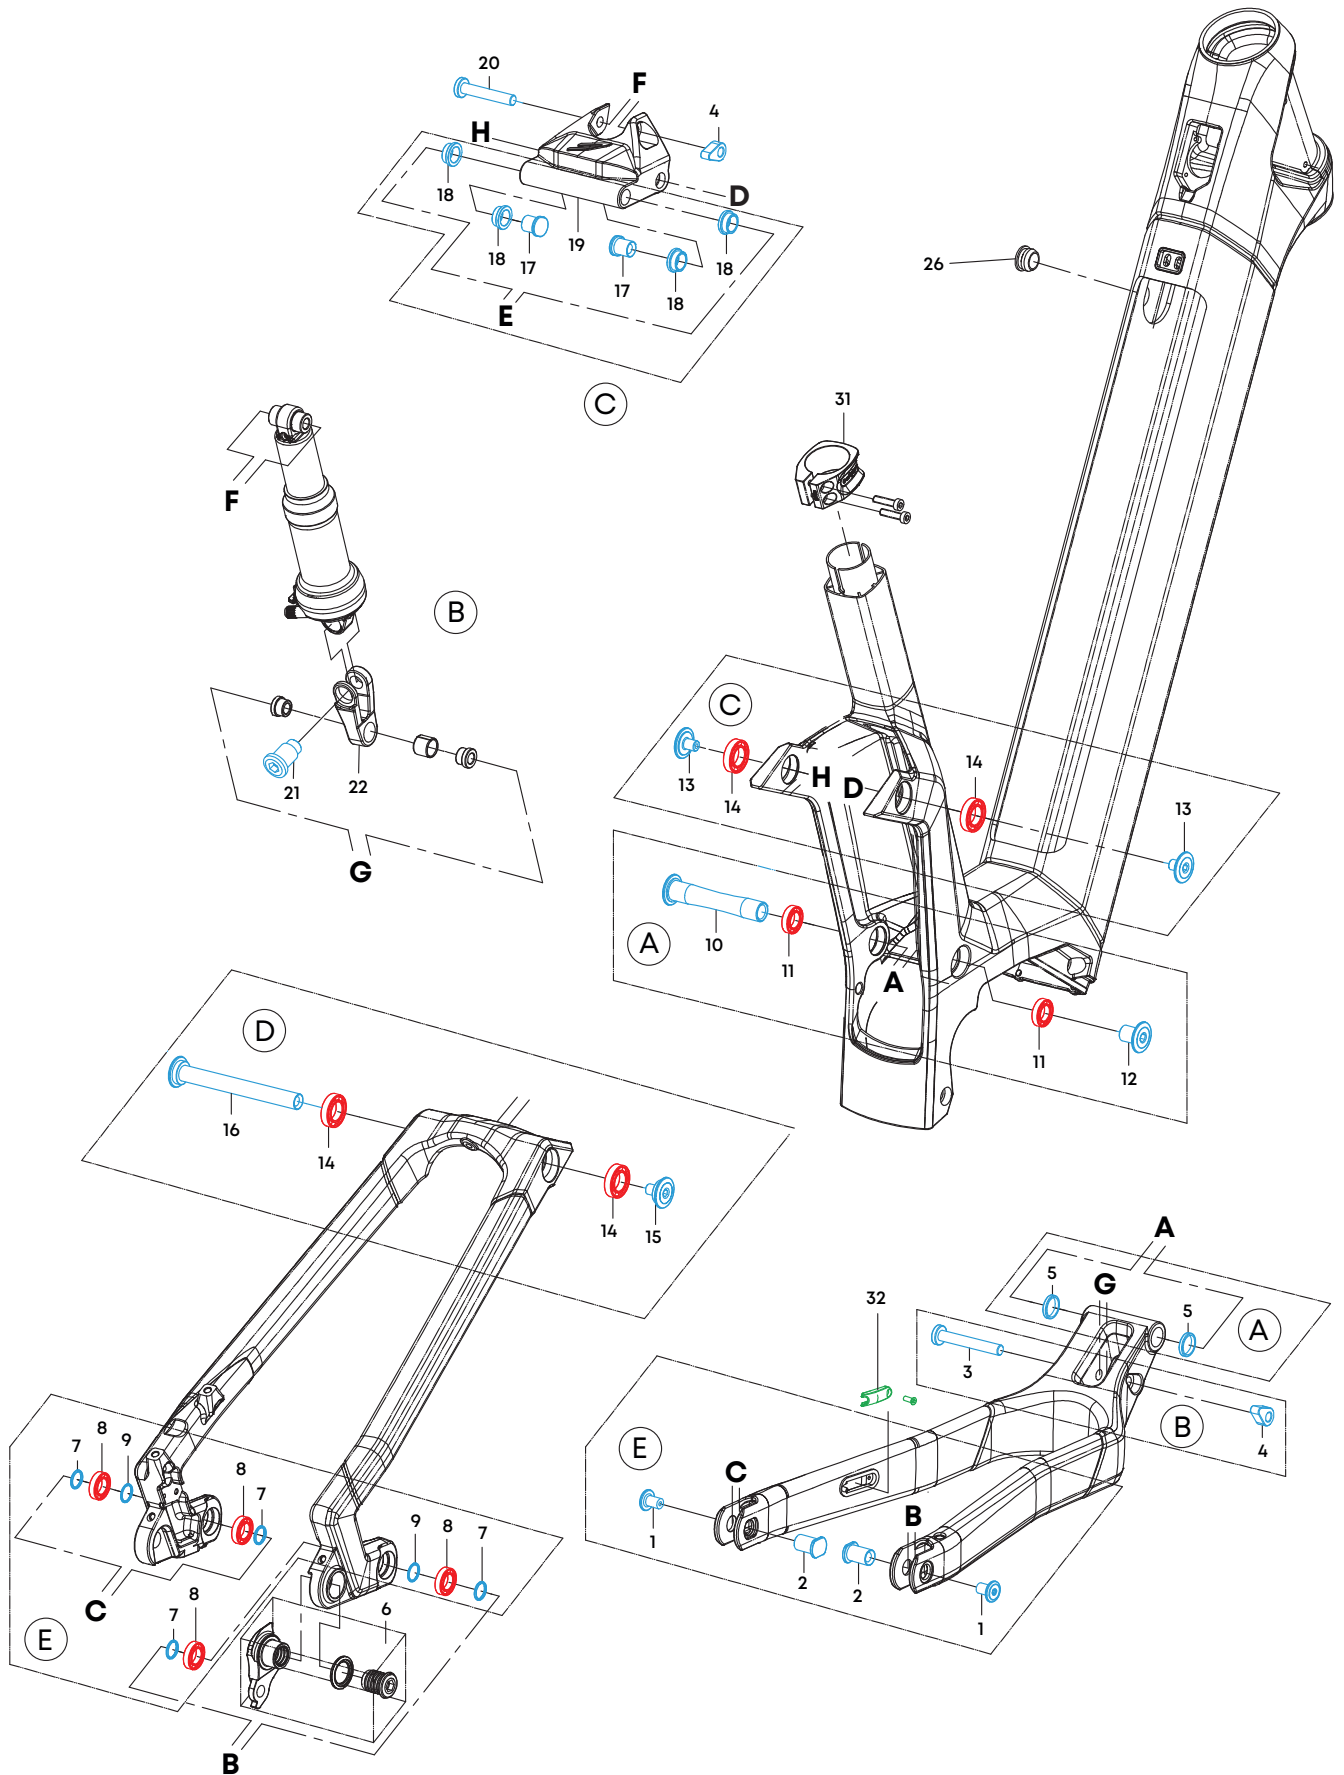

COUNTRY R LX INTUBE

RAHMENKENNUNG: ABP094A

Nr.	Art.-Nr.	Bezeichnung	Detailinformation	Torque / Nm	Anzahl
1	7033000764	Schraube BT-072	M8 x P1.0 x 12L	T30	2
2	7033000765	Bolzen BT-073	12D x 8L		2
3	7033000753	Bolzenschraube BT-199	8D x 55L - M8		1
4	7033000807	Mutter NUT-029B	M8 x 8L		2
5	7033000794	U-Scheibe EBW-01	15D x 20D x 3T		4
7	7033000795	U-Scheibe SW-030	12D x 17D x 1.5T		4
9	7033000796	U-Scheibe SW-031	12D x 17D x 1T		2
10	7033000767	Bolzen MPA-016	15D x 81.5L		1
12	7033000766	Schraube BT-081	M10 x P1.25 x 14.6L		1
13	7033000754	Schraube BT-198	M8 x P1 x 9L / 23.6D*3.8T		2
15	7033000755	Schraube BT-197	M8 x P1 x 9L / 23.6D*3.8T/18D*2.5T		1
16	7033000756	Bolzen MPA-020	12D x 105.5L		1
17	7033000757	Bolzen BT-196	12D x 12L		2
18	7033000811	Hülse SHIM-031	12D x 9.6 L		4
20	7033000779	Schraube BT-178	8D x 47L - M8		1
21	7033000758	Bolzenschraube BT-195	15D x 26.5L / M15*P1.5*12MM		1
6	7033000592	Schaltauge	UDH Schaltauge - schwarz		1
8	7033000474	Kugellager	6801V-2RS 21D x 12D x 5W		4
11	7033000475	Kugellager	3802V-2RD 24D x 15D x 7W		2
14	7033000479	Kugellager	6802V-2RS 24D x 15D x 5W		4
22		Federbein Aufnahmen			1
26	7033000397	Rahmenstopfen	Schlüsselloch CAP-040		1
31	7033000065	Sattelstützklemme	Procraft - Country R LX		1
32	7033000160	Kabelführung	Bremsseite / Kettenstrebe links		1
	7033000505	Schmutzschutz	Kettenstrebenbrücke		1
	7033000400	Kettenstrebenschutz	CSP-099 Selbstklebend		1