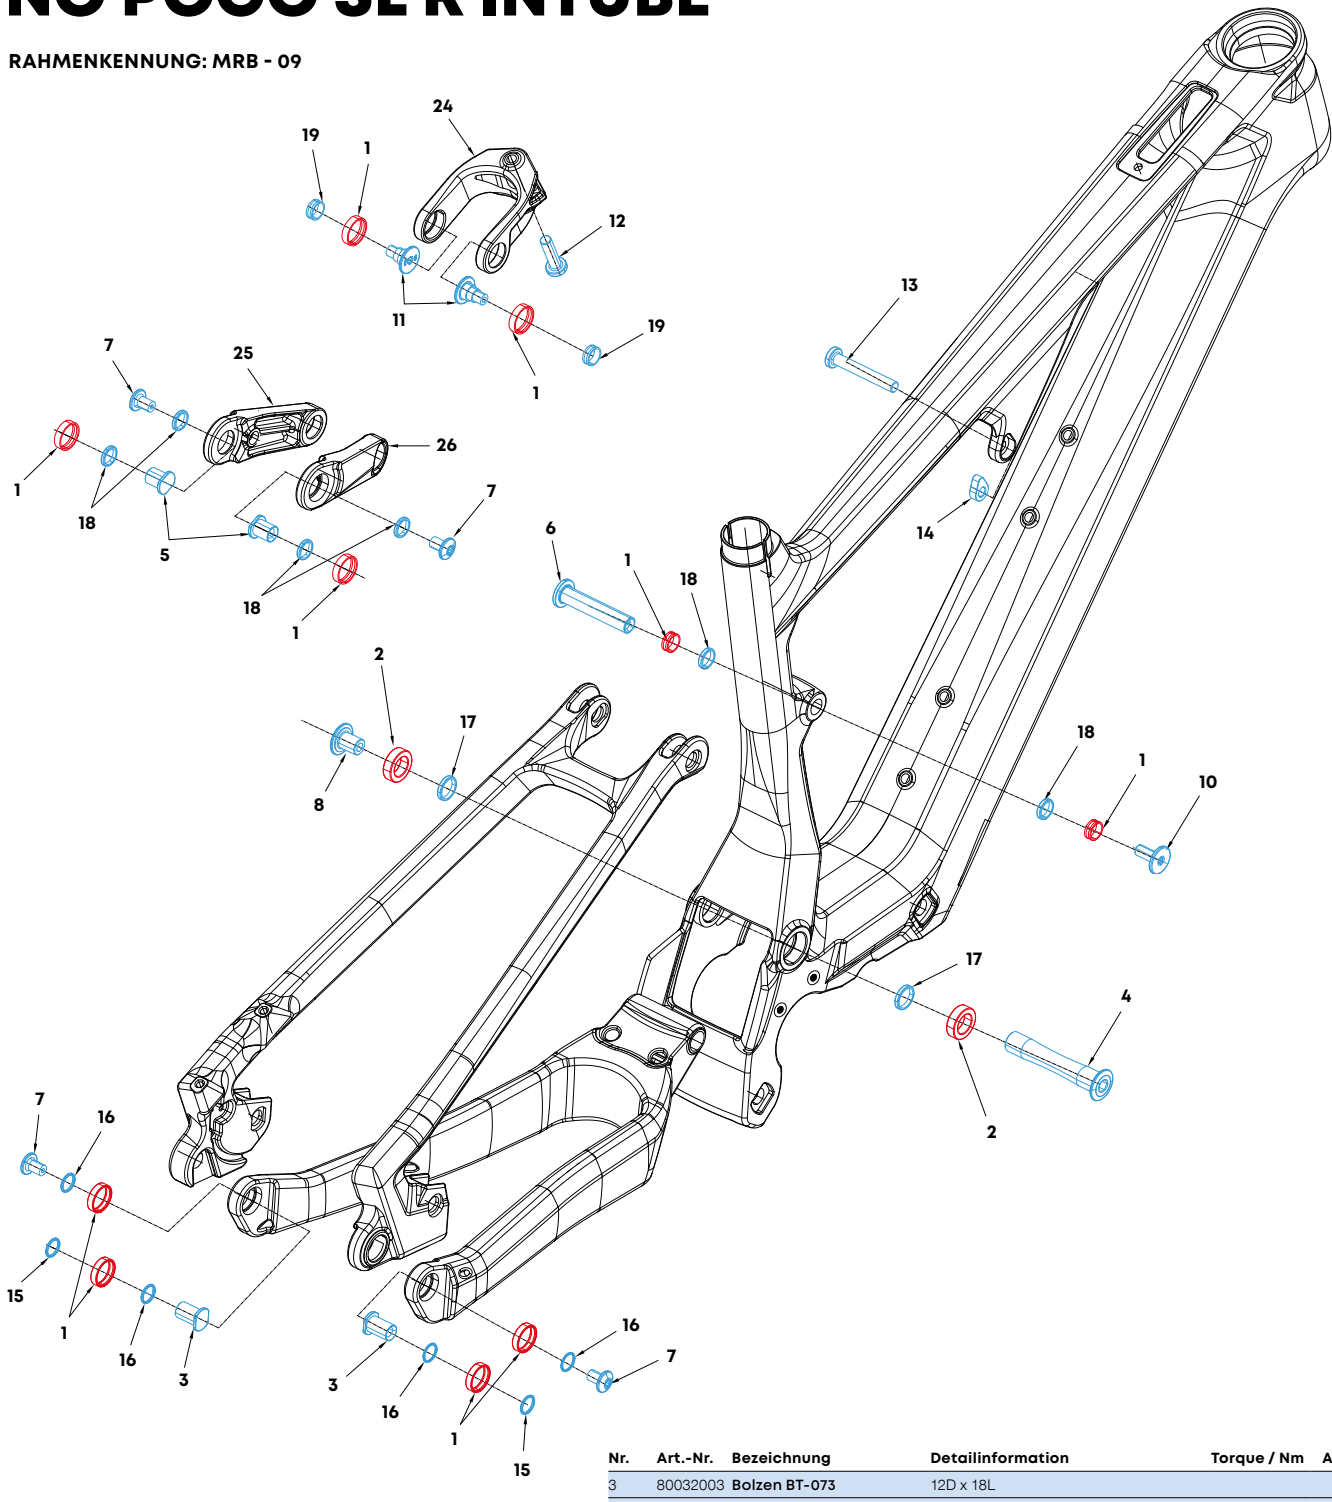

NO POGO SL R INTUBE

RAHMENKENNUNG: MRB - 09

Nr.	Art.-Nr.	Bezeichnung	Detailinformation	Anzahl
1	17031171	Kugellager	6801V-2RS 21D*12D*5W	8
2	17031173	Kugellager	3802V-2RD 24D*15D*7W	2
24		Brücke		1
25		Hebel		1
26		Hebel		1
	17031779	Schaltauge	UDH Schaltauge schwarz	1
	72331175	Abdeckung	Kettenstrebenbrücke	1
	72322238	Kettenstrebenchutz	selbstkleband	1
	17011003	Sattelstützklemmung		1
	72322239	Unterrohrschutzfolie	selbstkleband	1

Nr.	Art.-Nr.	Bezeichnung	Detailinformation	Torque / Nm	Anzahl
3	80032003	Bolzen BT-073	12D x 18L		2
4	78932400	Bolzen MPA-016	15D x 81.5L		1
5	80032052	Bolzen BT-074	12D x 13.5L		5
6	78932142	Bolzen CMPA-001	12D*59L / M8*P1.0*20 mm 20.8D*3.5T	T40	1
7	80032004	Schraube BT-072	M8 x P1.0 x 12L	T30 / 10 Nm	4
8	80032005	Schraube BT-081	M10 x P1.25 x 14.6L	T30 / 12 Nm	1
10	80032045	Schraube BT-080	M8 x P1.0 x 16.5L	T40 / 10 Nm	1
11	80032073	Schraube CBT-001	10D/12D*17L 20.5D*1.8T M8*P1.0*7.5 mm	T30 / 8 Nm	2
12	80032074	Bolzen CBT-002	8D*15D*30L / M8*P1.0 mm SUS303 (similar BT-176)	T30 / 8 Nm	1
13	17034000	Bolzenschraube BT-199	8D x 55L - M8	T30 / 8 Nm	1
14	80030211	Mutter NUT-029A	M8 8L / M8*P1.0 mm		1
15	80030171	U-Scheibe SW-031	12D x 17D x 1T		2
16	80030170	U-Scheibe SW-030	12D x 17D x 1.5T		2
17	80030151	U-Scheibe EBW-01	15D x 20D x 3T		2
18	80030141	U-Scheibe SW-32	12D x 17D x 2.5T		4
19	80030179	Hülse CSHIM-001	14.5D*6.5L		2
20	80030169	U-Scheibe SW-035	12D x 15.2D x 3T		2