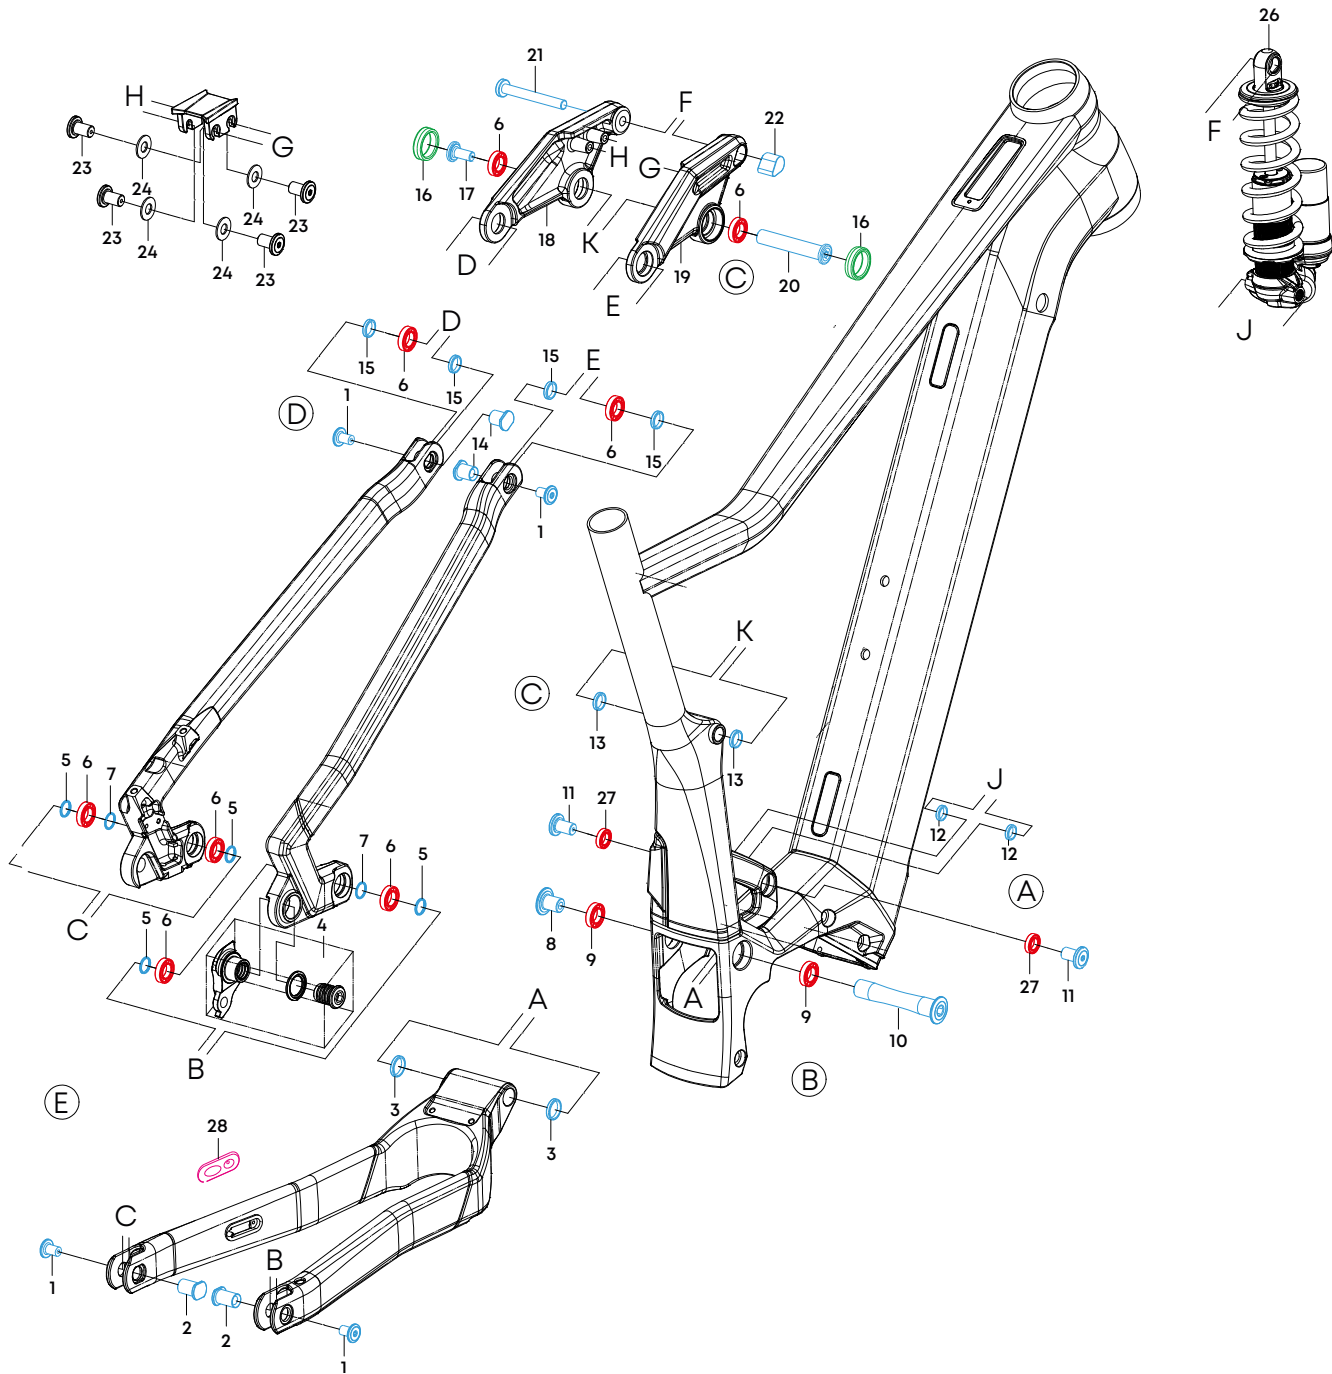

NO POGO R INTUBE II

RAHMENKENNUNG: TBP051A

Nr.	Art.-Nr.	Bezeichnung	Detailinformation	Anzahl
28	17015032	Kabelführung	Kabelführung Bremsleitung	1
6	17031171	Kugellager	6801V-2RS 21D x 12D x 5W	8
9	17031173	Kugellager	3802V-2RD 24D x 15D x 7W	2
27	17031174	Kugellager	6800V-2RS 19D x 10D x 5W	2
16	72331183	Designring	Design Ring Farbe Anthracite	2
4	17031779	Schaltauge	UDH Schaltauge - schwarz	1
18		HEBEL		1
19		HEBEL		1
23		HEBEL - Kleinteile		4
24		HEBEL - Kleinteile		4
25		HEBEL - Kleinteile		1
26		FEDERBEIN	Einbaulänge 205 x 65 mm	1

Nr.	Art.-Nr.	Bezeichnung	Detailinformation	Torque / Nm	Anzahl
1	80032004	Schraube BT-072	M8 x P1.0 x 12L	T30	4
2	80032003	Bolzen BT-073	12D x 18L		2
3	80030151	U-Scheibe EBW-01	15D x 20D x 3T		2
5	80030170	U-Scheibe SW-030	12D x 17D x 1.5T		4
7	80030171	U-Scheibe SW-031	12D x 17D x 1T		2
8	80032005	Schraube BT-081	M10 x P1.25 x 14.6L	T30	1
10	78932400	Bolzen MPA-016	15D x 81.5L	Inbus 8mm	1
11	80032051	Schraube BT-177	M10 x P1.0 x 15L	T30	2
12	80030143	U-Scheibe EMTB-09	15D x 10.1D x 3T		2
13	80030169	U-Scheibe SW-035	12D x 15.2D x 3T		2
14	80032052	Bolzen BT-074	12D x 13.5L		2
15	80030141	U-Scheibe SW-32	12D x 17D x 2.5T		4
17	80032045	Schraube BT-080	M8 x P1.0 x 16.5L	T30	1
20	78932401	Bolzen MPA-015	12D x 65L	T40	1
21	80032054	Bolzenschraube BT-176	8D x 65.5L - M8		1
22	80030209	Mutter NUT-029	M8		1