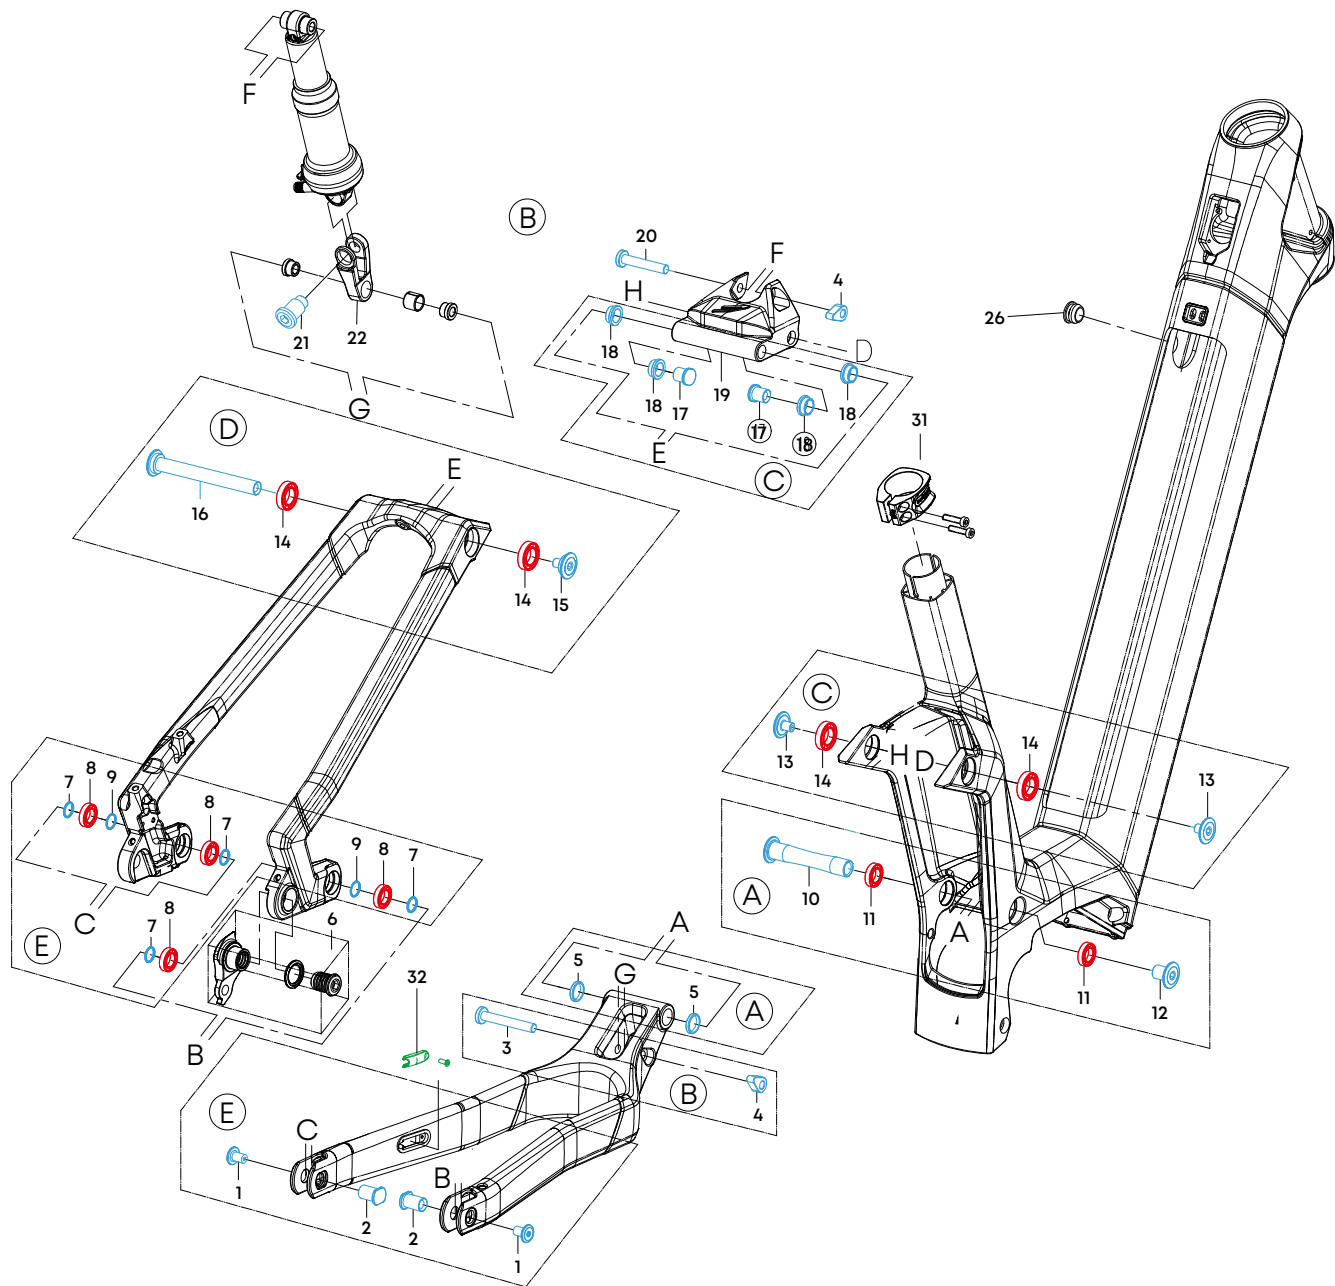

COUNTRY R LX INTUBE

RAHMENKENNUNG: ABP094A

Nr.	Art.-Nr.	Bezeichnung	Detailinformation	Torque / Nm	Anzahl
1	80032004	Schraube BT-072	M8 x P1.0 x 12L	T30	2
2	80032003	Bolzen BT-073	12D x 18L		2
3	17034000	Bolzenschraube BT-199	8D x 55L - M8		1
4	17034700	Mutter NUT-029B	M8 8L / M8*P1.0 mm		2
5	80030151	U-Scheibe EBW-01	15D x 20D x 3T		4
7	80030170	U-Scheibe SW-030	12D x 17D x 1.5T		4
9	80030171	U-Scheibe SW-031	12D x 17D x 1T		2
10	78932400	Bolzen MPA-016	15D x 81.5L		1
12	80032005	Schraube BT-081	M10 x P1.25 x 14.6L		1
13	17034001	Schraube BT-198	M8 x P1 x 9L / 23.6D*3.8T		2
15	17034002	Schraube BT-197	M8 x P1 x 9L / 23.6D*3.8T/18D*2.5T		1
16	17034003	Bolzen MPA-020	12D x 105.5L		1
17	17034004	Bolzen BT-196	12D x 12L		2
18	17034800	Hülse SHIM-031	12D x 9.6 L		4
20	80032055	Bolzenschraube BT-178	8D x 47L - M8		1
21	17034005	Bolzenschraube BT-195	15D x 26.5L / M15*P1.5*12MM		1

Nr.	Art.-Nr.	Bezeichnung	Detailinformation	Anzahl
6	17031779	Schaltauge	UDH Schaltauge - schwarz	1
8	17031171	Kugellager	6801V-2RS 21D x 12D x 5W	4
11	17031173	Kugellager	3802V-2RD 24D x 15D x 7W	2
14	17031177	Kugellager	6801V-2RD 24D x 15D x 5W	4
22		Federbein Aufnahmen		1
26	72330002	Rahmenstopfen	Schlüsselloch	1
31	17011002	Sattelklemme	Procraft - Country LX	1
32	17015032	Kabelführung	Kabelführung Bremsleitung	1
	72331175	Abdeckung	Kettenstrebenbrücke	1
	72331170	Kettenstrebenchutz	Selbstklebend	1