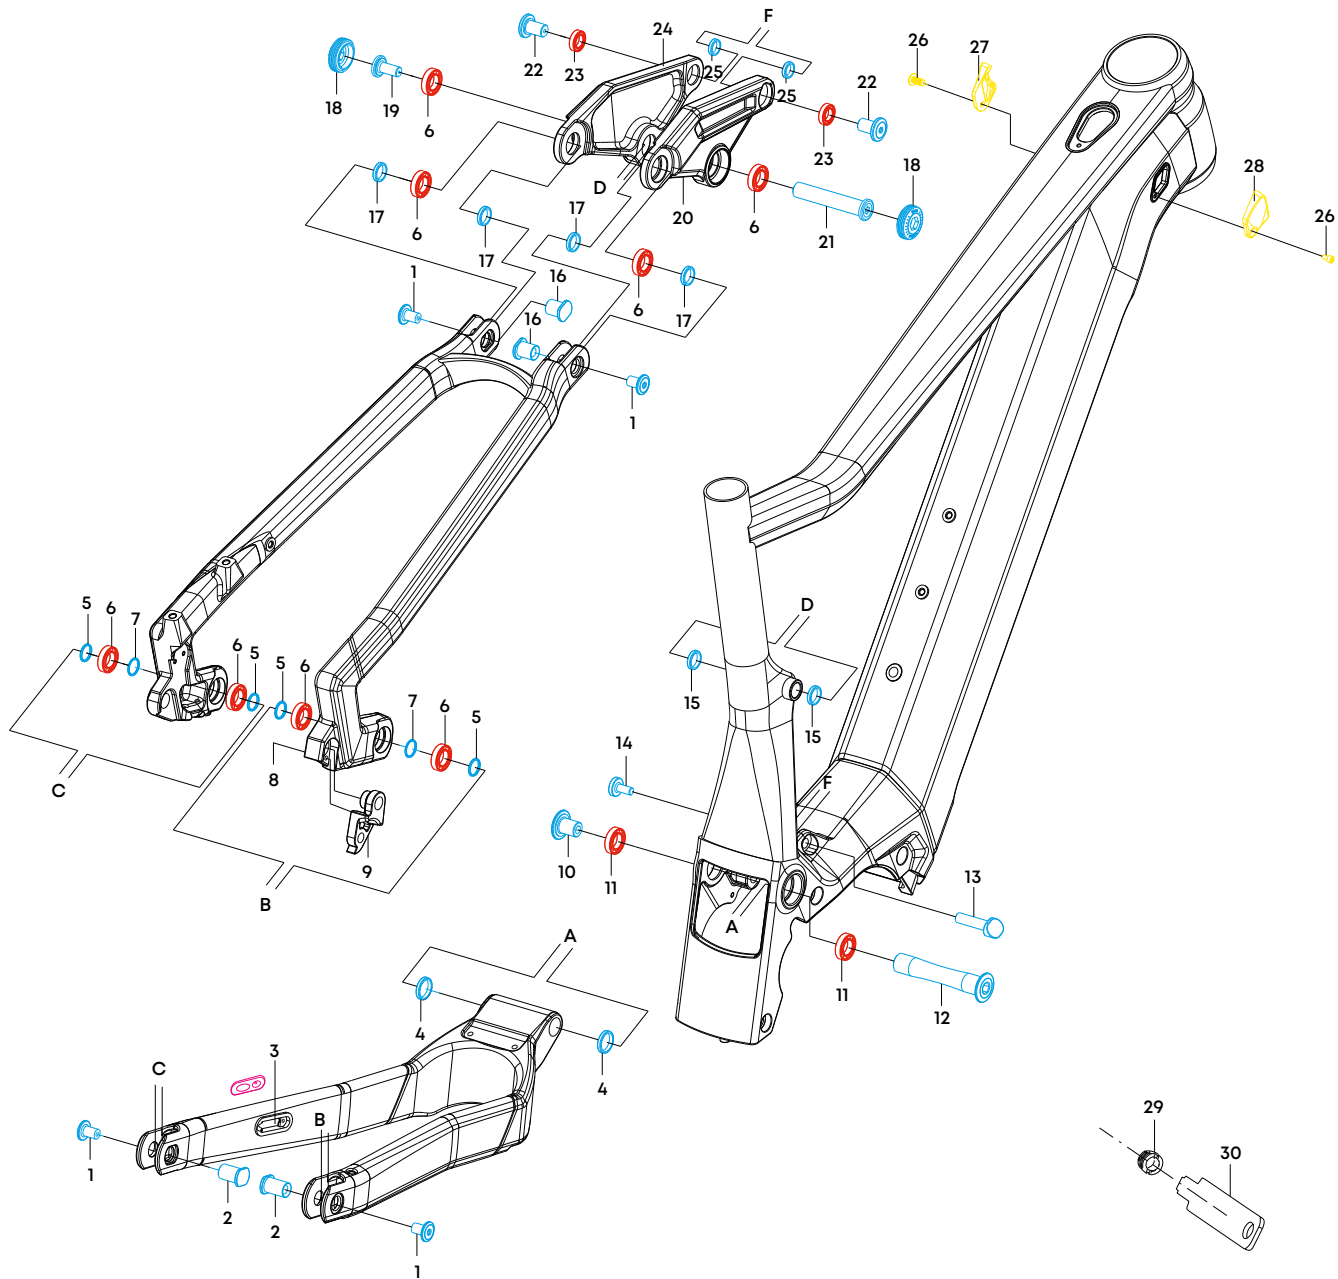

# NO POGO F INTUBE

RAHMENKENNUNG: TBP041D

Nr.	Art.-Nr.	Bezeichnung	Detailinformation	Torque / Nm	Anzahl
1	80032004	Schraube BT-072	M8 x P1.0 x 12L	Torx 30	4
2	80032003	Bolzen BT-073	12D x 18L		2
4	80030151	U-Scheibe EBW-01	15D x 20D x 3T		2
5	80030170	U-Scheibe SW-030	12D x 17D x 1.5T		4
7	80030171	U-Scheibe SW-031	12D x 17D x 1T		2
10	80032005	Schraube BT-081	M10 x P1.25 x 14.6L	Torx 30	1
12	78932400	Bolzen MPA-016	15D x 81.5L	Inbus 8	1
13	80032000	Bolzen BT-078	M6*P1.0*18MM 8D*30L 16W*12H* 10.3T		1
14	80032007	Schraube BT-082A	M6*P1.0*15MM 14.5D*6T	Torx 25	1
15	80030169	U-Scheibe SW-035	12D x 15.2D x 3T		2
16	80032052	Bolzen BT-074	12D x 13.5L		2
17	80030141	U-Scheibe SW-32	12D x 17D x 2.5T		4
18	80032075	Schraube NUT-028	10mm M27*P1.5*9T	Inbus 10	2
19	80032076	Schraube BT-157	M8*P1.0*15MM		1
21	78932401	Bolzen MPA-015	12D x 65L	Torx 40	1
22	80032047	Schraube BT-101	18.8D*13D/M10*P1*11L		2
25	80030143	U-Scheibe EMTB-09	15D x 10.1D x 3T		2

Nr.	Art.-Nr.	Bezeichnung	Detailinformation	Anzahl
3	17015032	Kabelführung	Kettenstrebe links	1
6	17031171	Kugellager	6801V-2RS 21D x 12D x 5W	8
8		Schraube	M3 x P0.5 x 10L	1
9	17031763	Schaltauge	Standard / SRAM	1
11	17031173	Kugellager	3802V-2RD 24D x 15D x 7W	2
23	17031174	Kugellager	6800V-2RS 19D x 10D x 5W	2
26	17015005	Schraube	M4 x 14L	1
26	17015006	Schraube	M4 x 14L	1
27	17015005	Kabelführung	Kabeleingang links	1
28	17015006	Kabelführung	Kabeleingang rechts	1
29	78999001	Einstellschraube Federbeinaufnahme	M13x8x6,8	1
30	78999000	Werkzeug für Einstellschraube		1