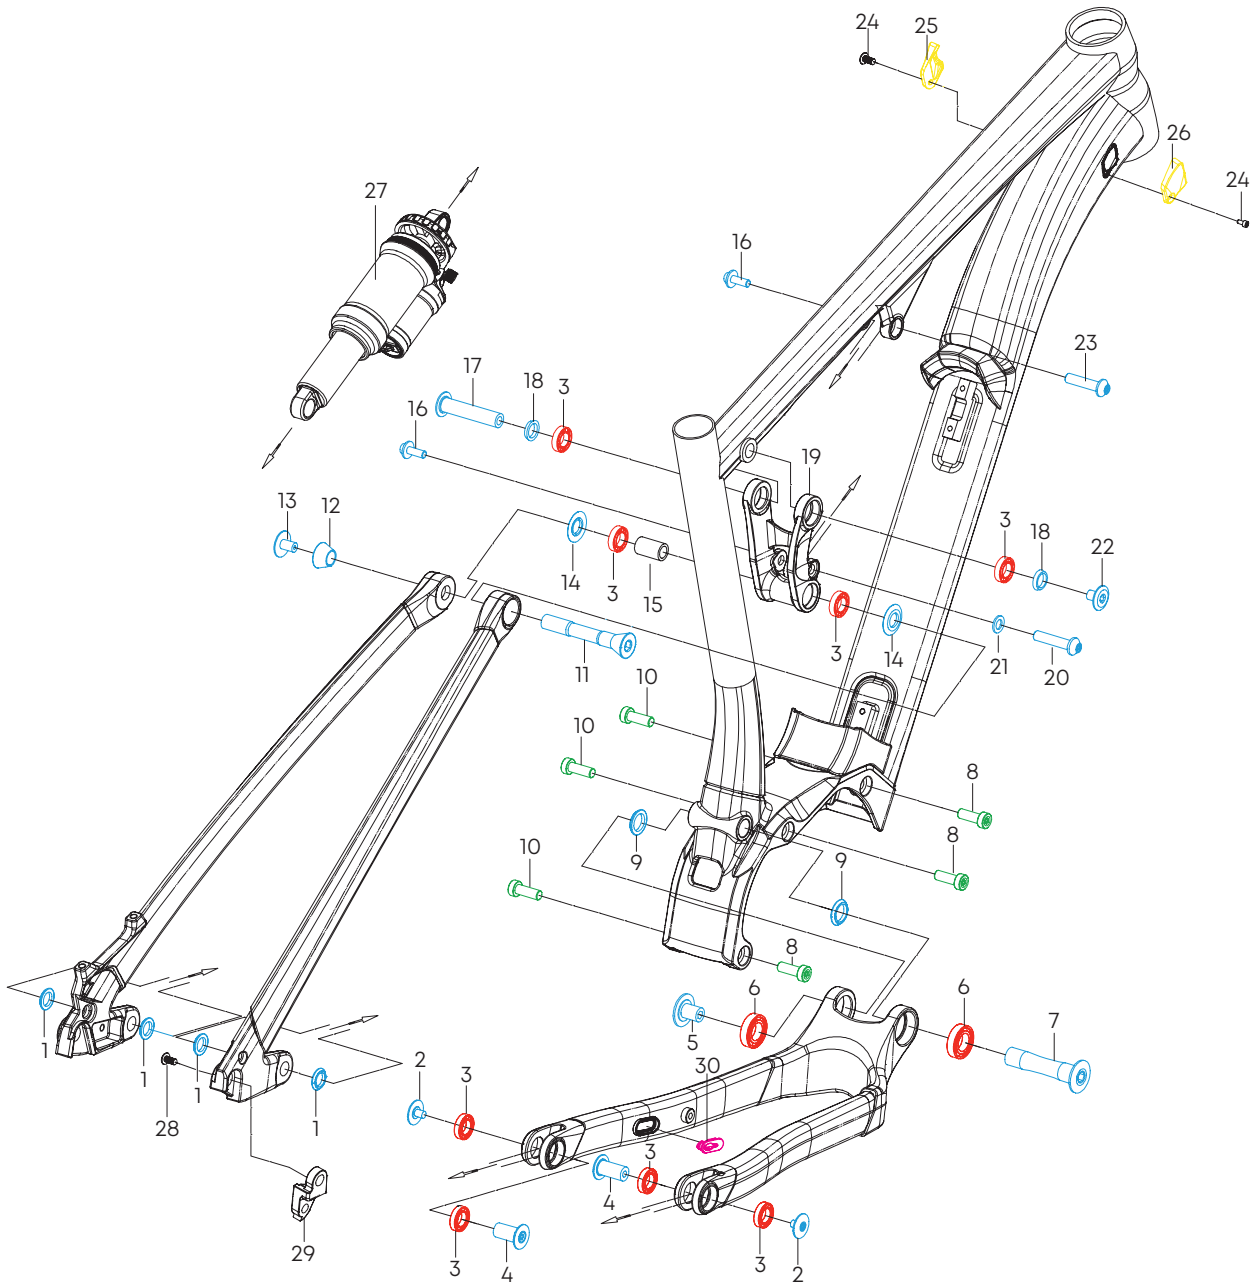

## NUMINIS TRAIL E

**BOLZENKIT** ART.NR.: 17031133

Nr.	Bezeichnung	Detailinformation	Anzahl
1	U-Scheibe	12D x 20D x 2.5T	4
2	Schraube	M8 x P0.75 x 16.3L Torx 30	2
4	Bolzen	12D x 22.5L Torx T40	2
5	Schraube	M10 x P1.25 x 17.5L Torx T30	1
7	Bolzen	17D x 68L Inbus 8 mm	1
9	U-Scheibe	17D x 20D x 3T	2
11	Bolzen	12D x 84.5L Inbus 8 mm	1
12	U-Scheibe	12D x 22D x 11.4T	2
13	Schraube	M8 x P1.0 x 14.8L Torx T30	1
14	U-Scheibe	12D x 26D x 2T	2
16	Schraube	M6 x P1.0 x 16L Torx T25	2
17	Bolzen	12D x 55L Torx T40	1
18	U-Scheibe	12D x 15D x 3T	2
20	Bolzen	8D x 33.5L Torx T30	1
21	U-Scheibe	8D x 14D x 1T	1
22	Schraube	M8 x P0.75 x 14L Torx T30	1
23	Bolzen	8D x 37L Torx T30	1

**SONSTIGES**

Nr.	Art.-Nr.	Bezeichnung	Detailinformation	Anzahl
8		Schraube	M8 x P1.25 x 18.5L	3
10	17032102	Schraube	M8 x P1.25 x 23L	3
30	17015026	Kabelführung	Kunststoff	1
25	17015005	Kabelführung	Kabeleingang links	1
24		Schraube	M4 x 14L Torx	2
26	17015006	Kabelführung	Kabeleingang rechts	1
27		Federbein	210 x 55 mm	1
15		Hülse	Alu	1
29	17031752	Schaltauge	Standard/SRAM	1
28		Schraube	M3 x P0.5 x 10L	2
29	17031753	Schaltauge	Shimano direct mount	1
28		Schraube	M3 x P0.5 x 10L	2
3	17031171	Kugellager	6801V - 2RS 21D x 12D x 5W	1Stk.
6	17031172	Kugellager	6902 - 2RS 28D x 15D x 7W	1Stk.